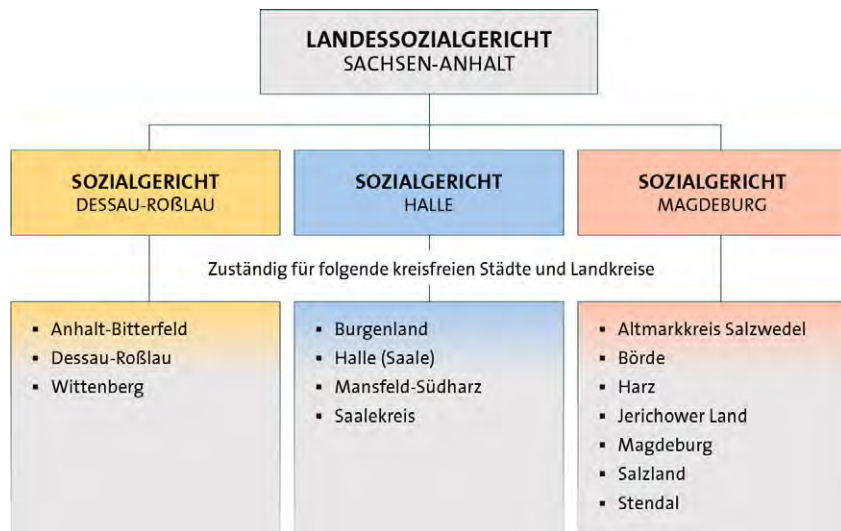

4 Die Sozialgerichtsbarkeit

4.1 Rechtliche Grundlagen

Sozialgerichtsgesetz (SGG) und Gesetz zur Ausführung des Sozialgerichtsgesetzes für das Land Sachsen-Anhalt (AG SGG LSA).

der Sozialhilfe und des Asylbewerberleistungsgesetzes sowie des sozialen Entschädigungsrechts, des Schwerbehindertenrechts und des Vertragsarztrechts. Bei diesen Verfahren kann sich jeder selbst vertreten oder sich durch Experten von Verbänden vertreten lassen. Es besteht kein Anwaltszwang.

4.2 Allgemeines

Die drei Sozialgerichte entscheiden über Streitigkeiten in Angelegenheiten der Sozial- und Arbeitslosenversicherung, der Grundsicherung für Arbeitsuchende,

Das Landessozialgericht ist vor allem zuständig für Verfahren, in denen gegen Entscheidungen der Sozialgerichte Rechtsmittel eingelegt worden sind. Das Landessozialgericht Sachsen-Anhalt hat seinen Sitz in Halle (Saale).

4.3 Zuordnung der Gerichtsbezirke