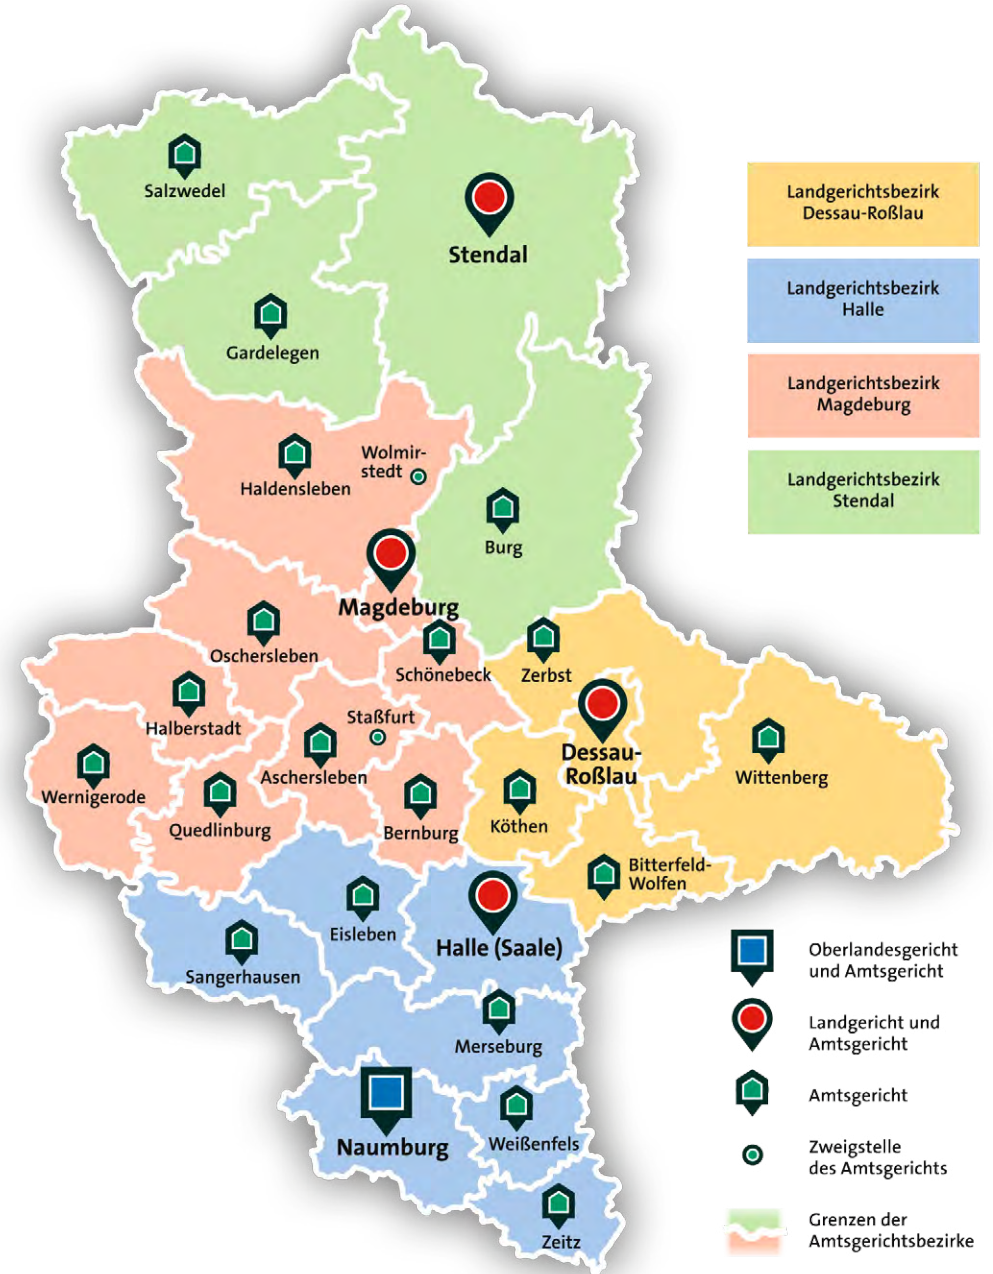

Gerichtsbezirke der ordentlichen Gerichtsbarkeit