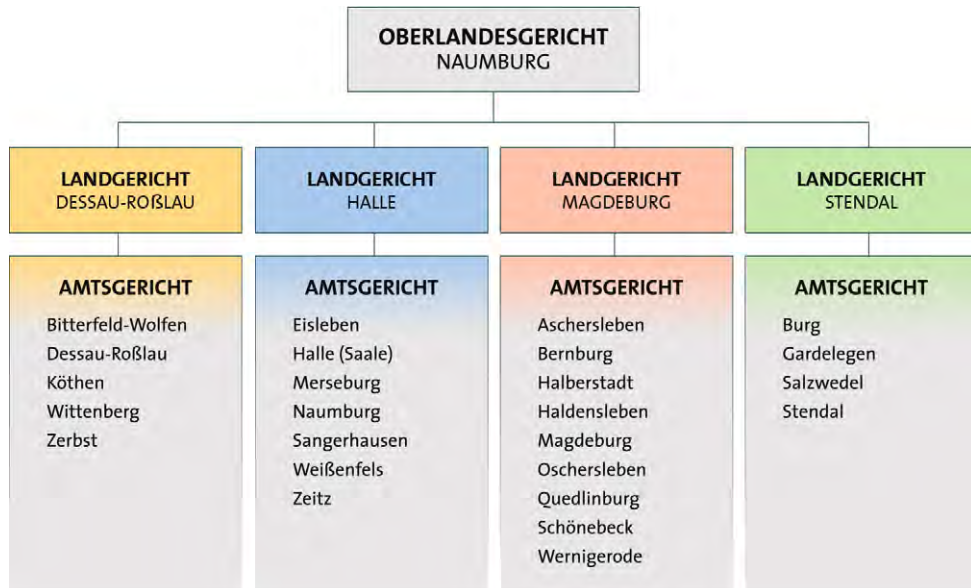

Die Amtsgerichte führen auch das Privatklageverfahren gem. §§ 374 bis 394 StPO durch.

Liegt die Straferwartung über vier Jahre Freiheitsstrafe, sind die Landgerichte als erste Instanz zuständig. Die Landgerichte entscheiden ferner über Berufungen und Beschwerden gegen Entscheidungen der Amtsgerichte in Strafsachen.

Das Oberlandesgericht Naumburg ist Rechtsmittelinstanz für Entscheidungen der Amts- und Landgerichte in Strafverfahren, sofern nicht der Bundesgerichtshof zuständig ist.

Als erste Instanz ist das Oberlandesgericht Naumburg in Strafsachen nur in bestimmten Verfahren (zum Beispiel besonders schwere Staatsschutzdelikte) zuständig (§ 120 GVG).

Ferner führt das Oberlandesgericht das Verzeichnis der gemeinnützigen Vereine, die an der Zuweisung von Geldauflagen in Ermittlungs-, Straf- und Gnadenverfahren interessiert sind.

Das Oberlandesgericht hat seinen Sitz in Naumburg (Saale).

2.3 Zuordnung der Gerichtsbezirke